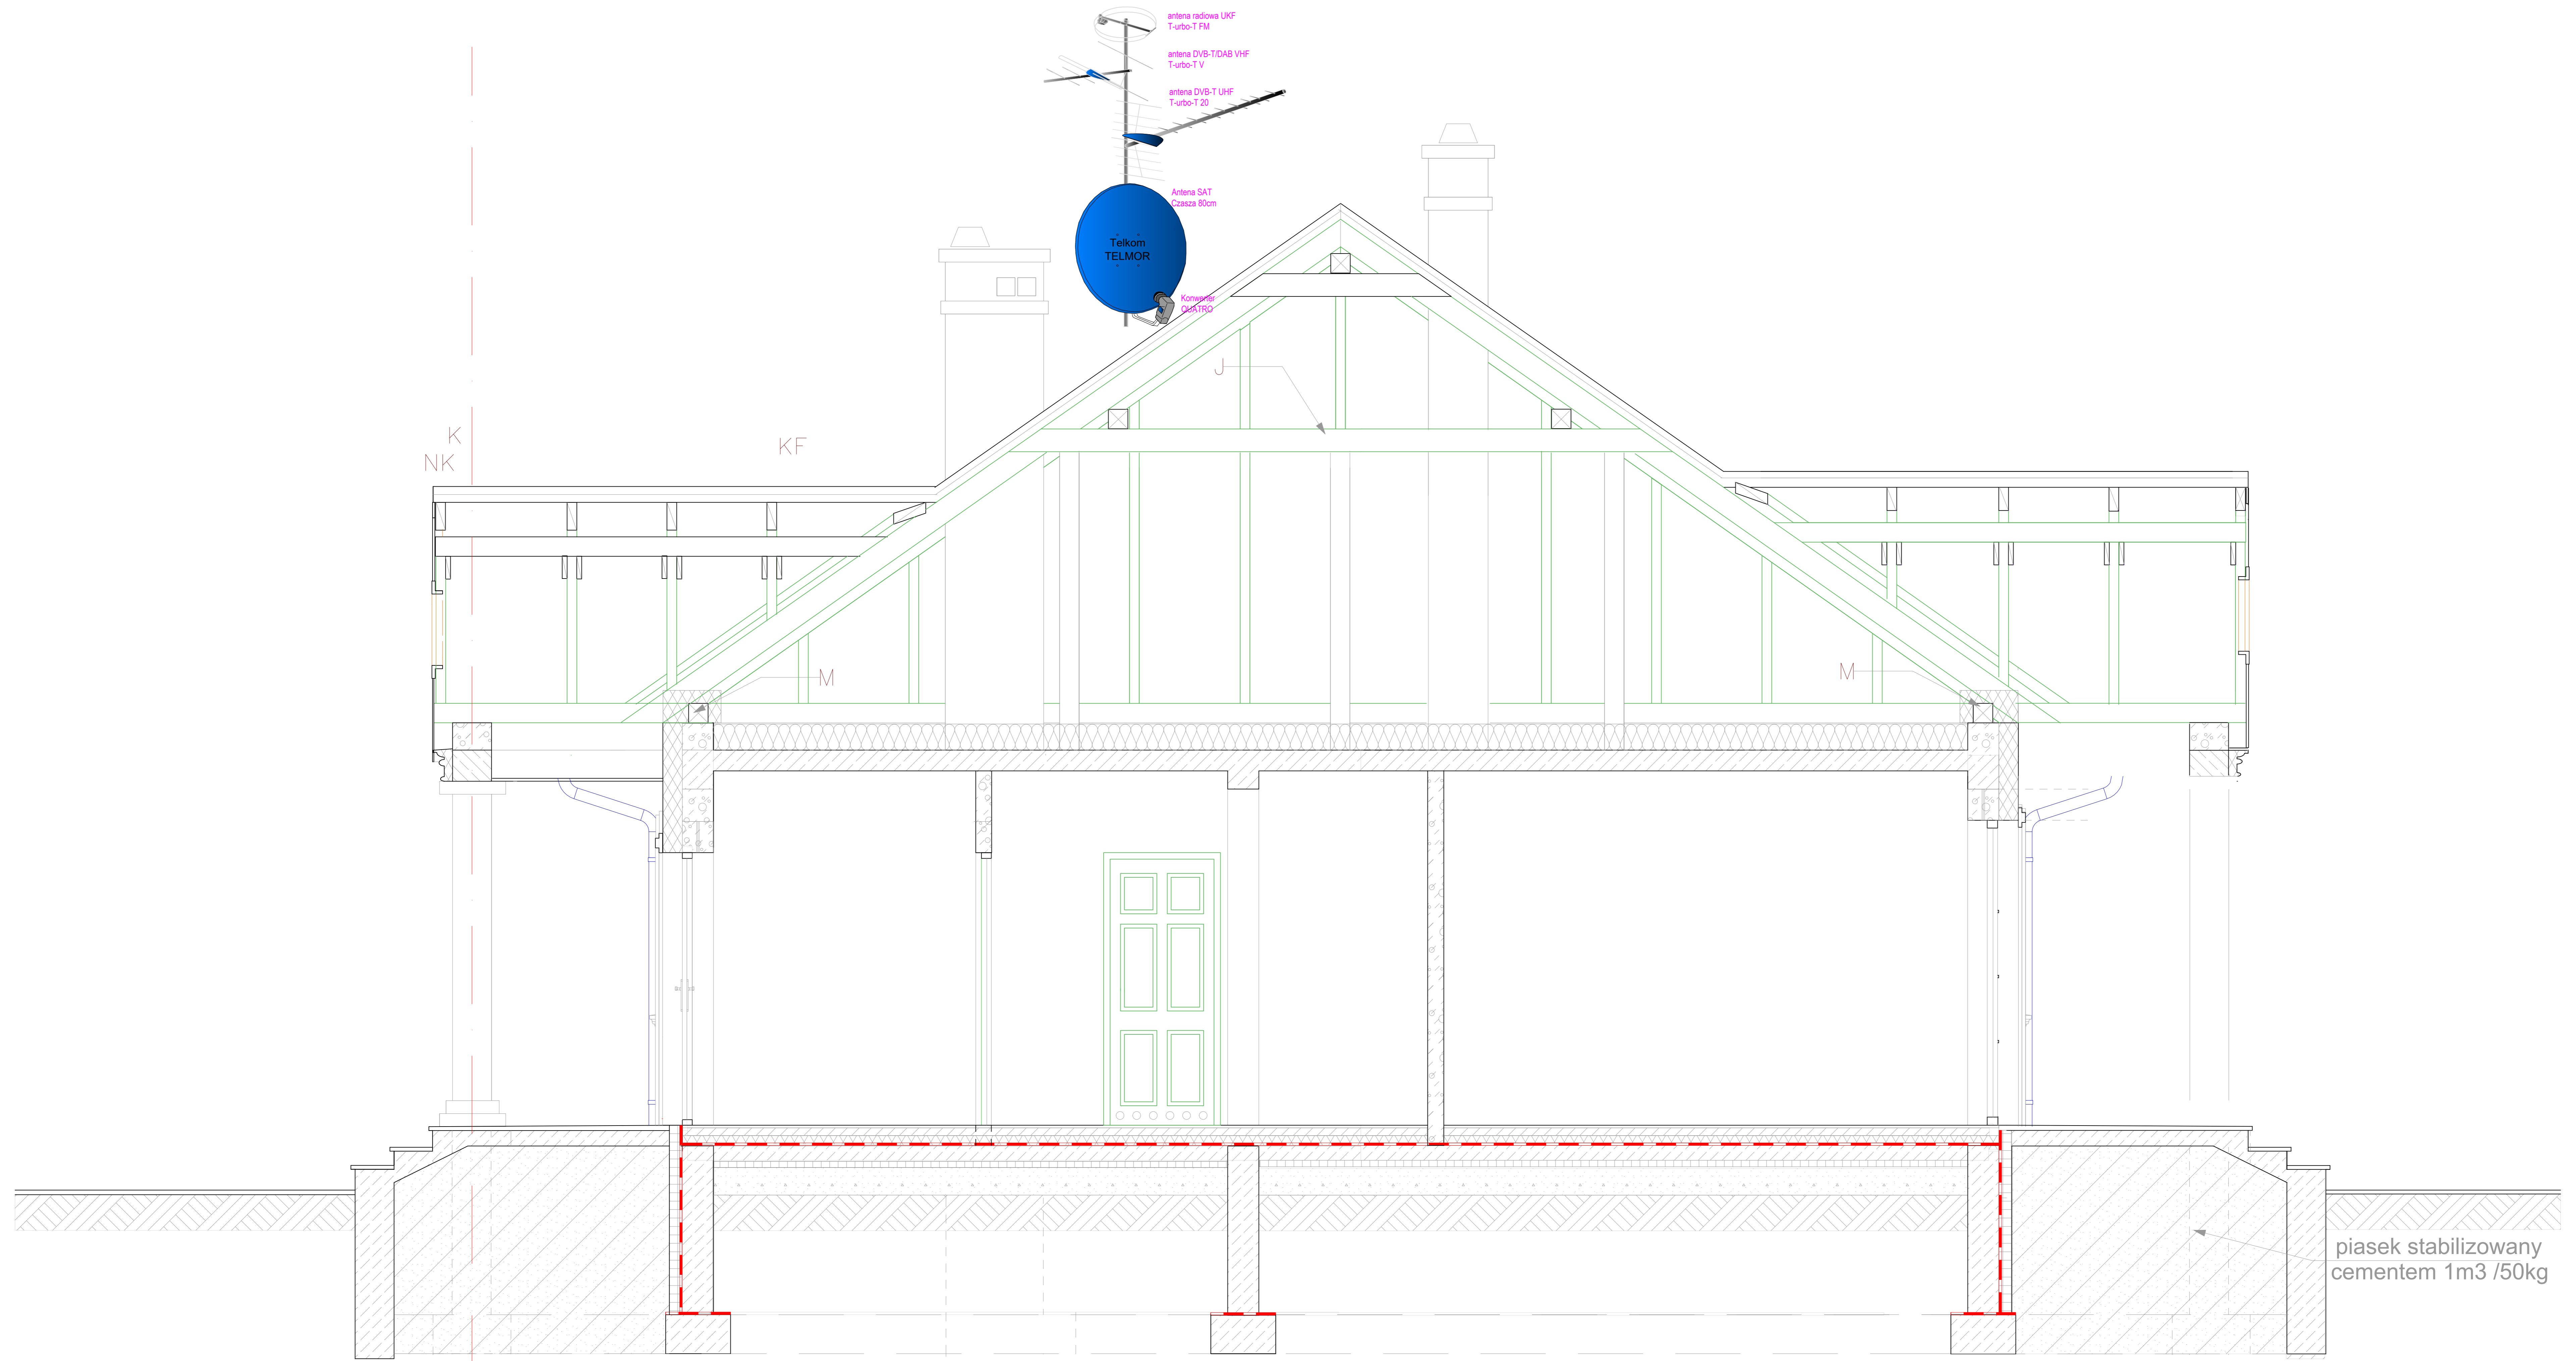

FIRMA PROJEKTOWA
ARCHETON
 Archeton Sp. z o.o. tel.: 012/294 288
 31-553 Kraków, ul. Cystersów 20A 78

ADOM JEDNORODZINNY: ALEKSANDRIA_BONA
 ARCHITEKTURA
 PRZEKRÓJ AA
 SKALA 1 : 50

PROJEKTANT
 mgr inż. arch. Ryszard Czaplak
 RP – Upr. 1015 / 94