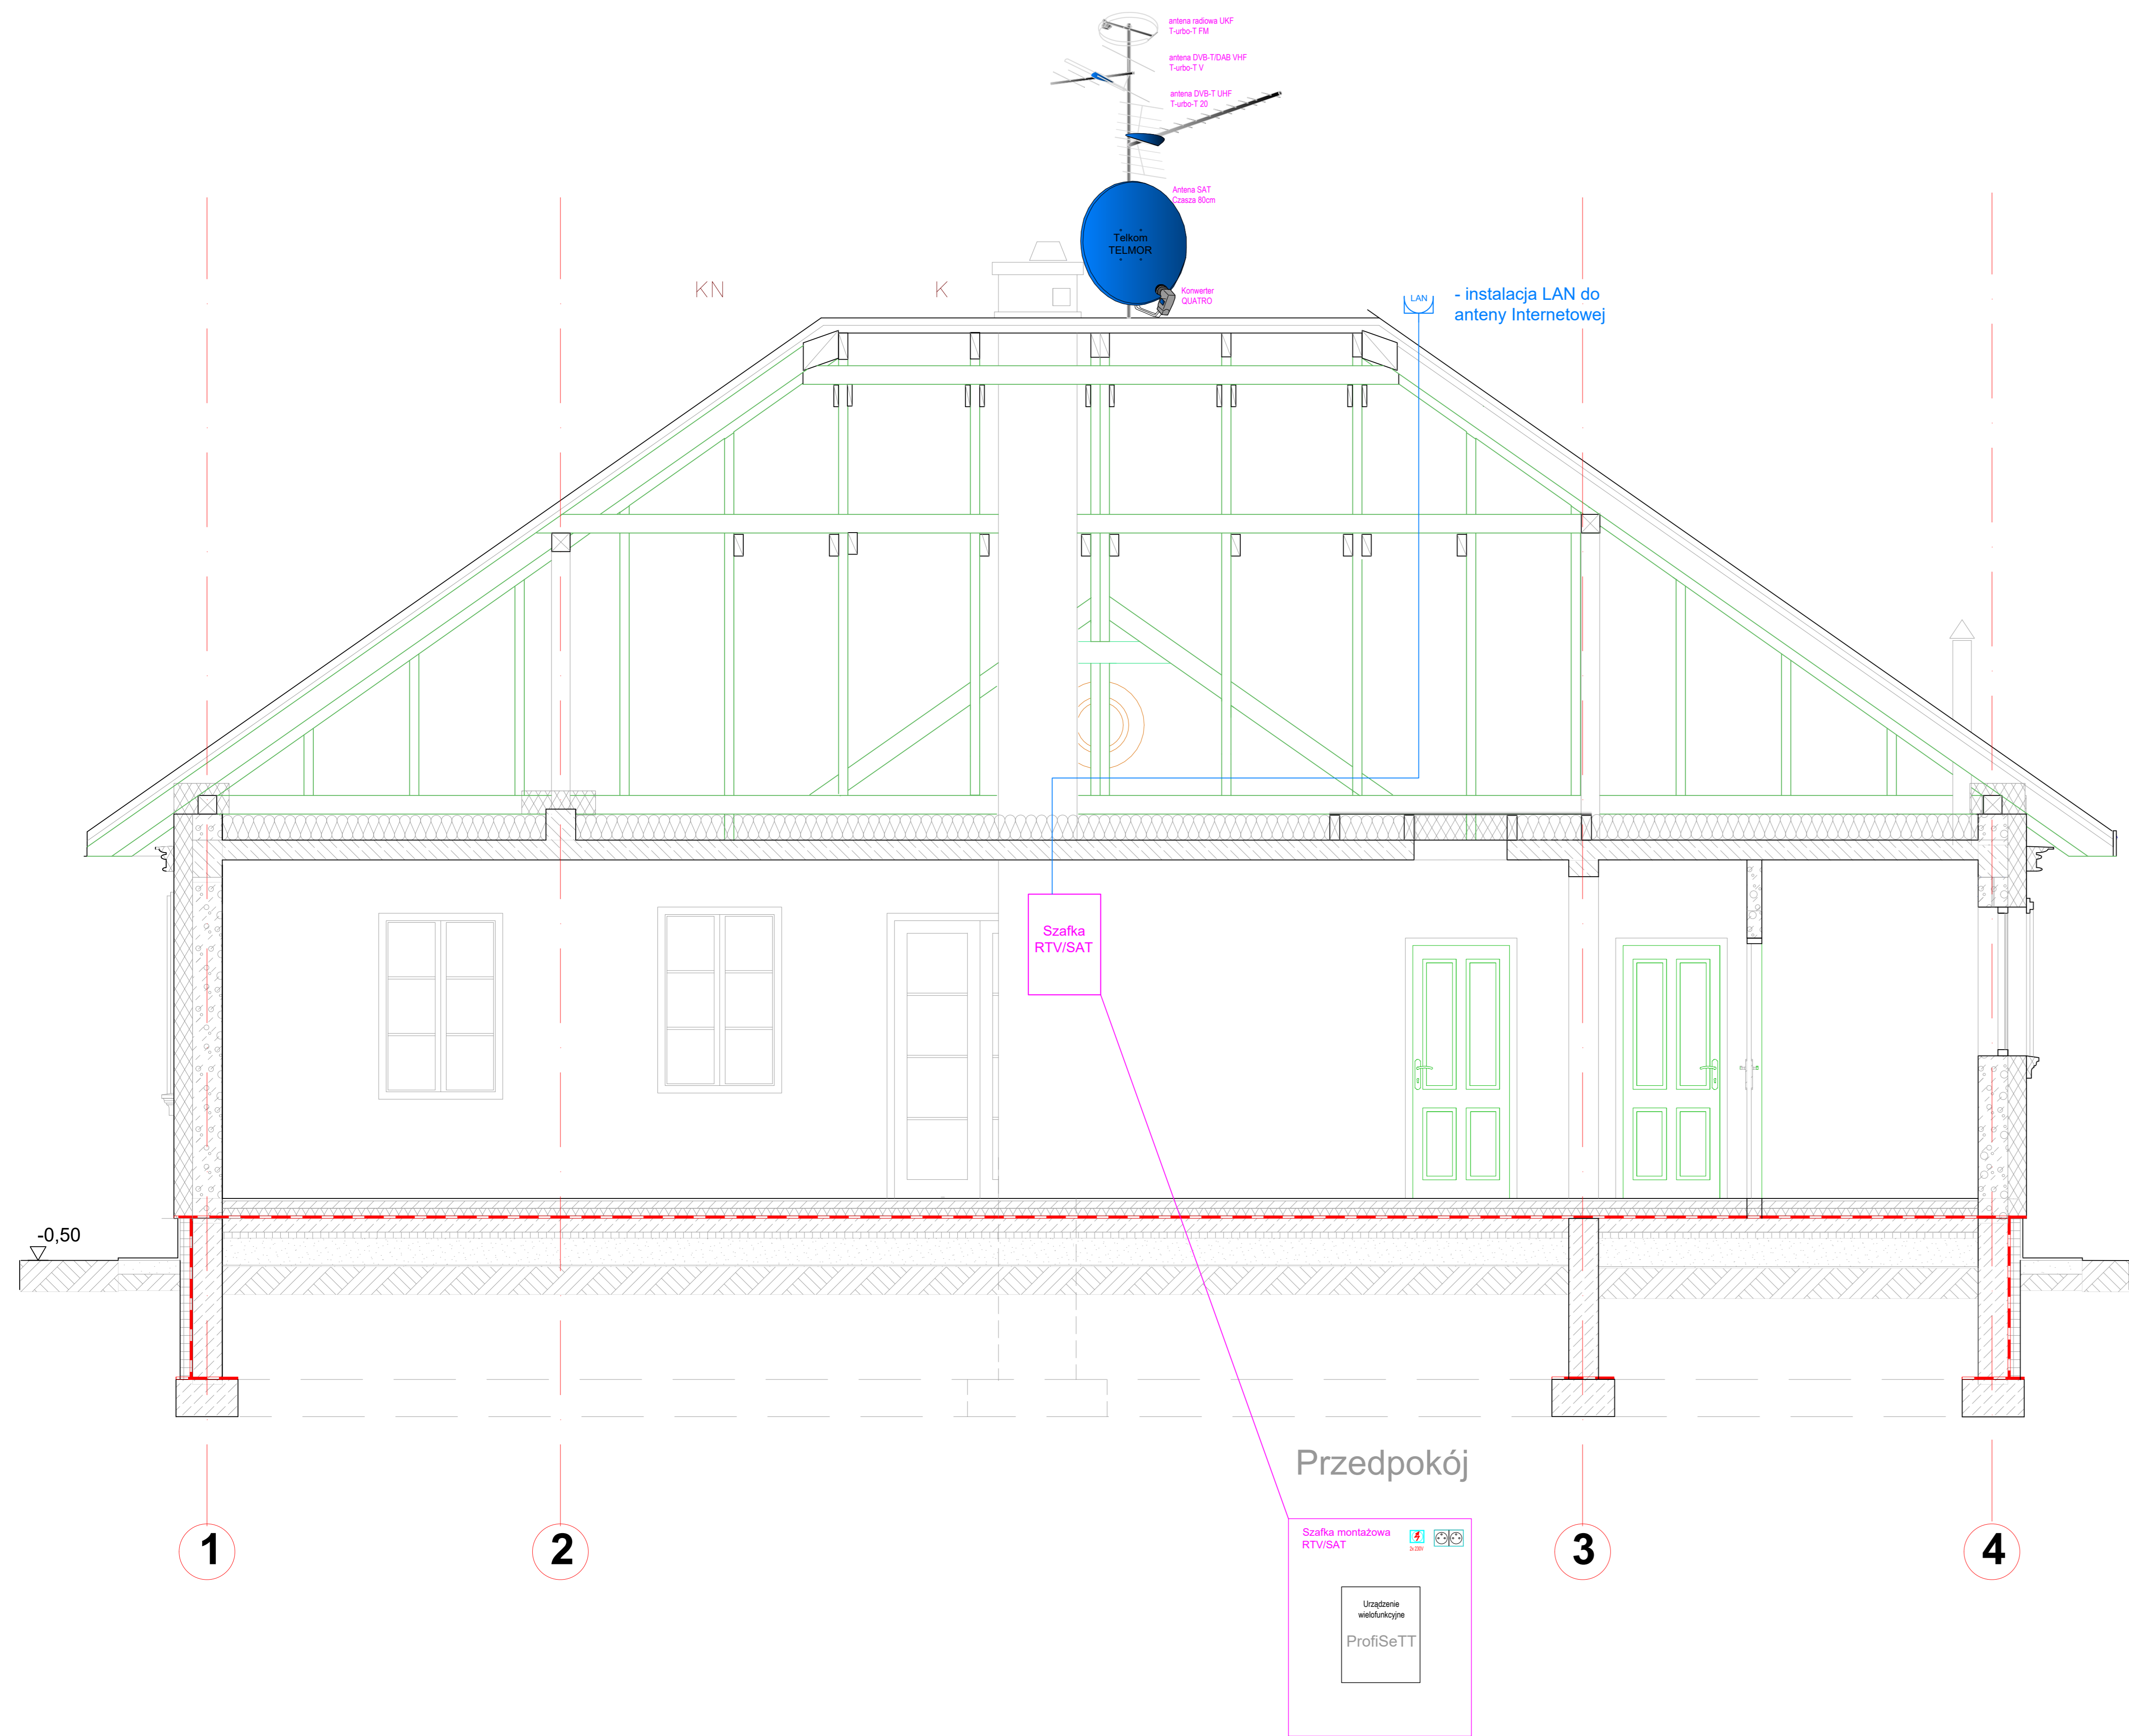

 FIRM ARCHETON Archeton Sp. z o.o. tel.: 012/234 888 31-553 Kraków, ul. Cystersów 2/2A	PROJEKTANT inż. arch. Ryszard Czopla RP – Upr. 1015 / 94	RYSUNEK NR A4
	ARCHITEKTURA PRZEKRÓJ AA SKALA 1 : 50	Adaptacja :
JEDNORODZINNY: ALEKSANDRIA_BONA LOKALIZACJA:	PROJEKTANT mgr inż. Ryszard Czopla RP – Upr. 1015 / 94	Z O N E
PRZEKRÓJ AA SKALA 1 : 50	mgr inż. Ryszard Czopla Dział Techniczny	T R Z E
W A W A	Dział Techniczny Dział Techniczny	S A
P R A	Dział Techniczny	Z A
E P R	Dział Techniczny	A W
L K I	Dział Techniczny	R A
E P R	Dział Techniczny	Z A
W S Z	Dział Techniczny	E