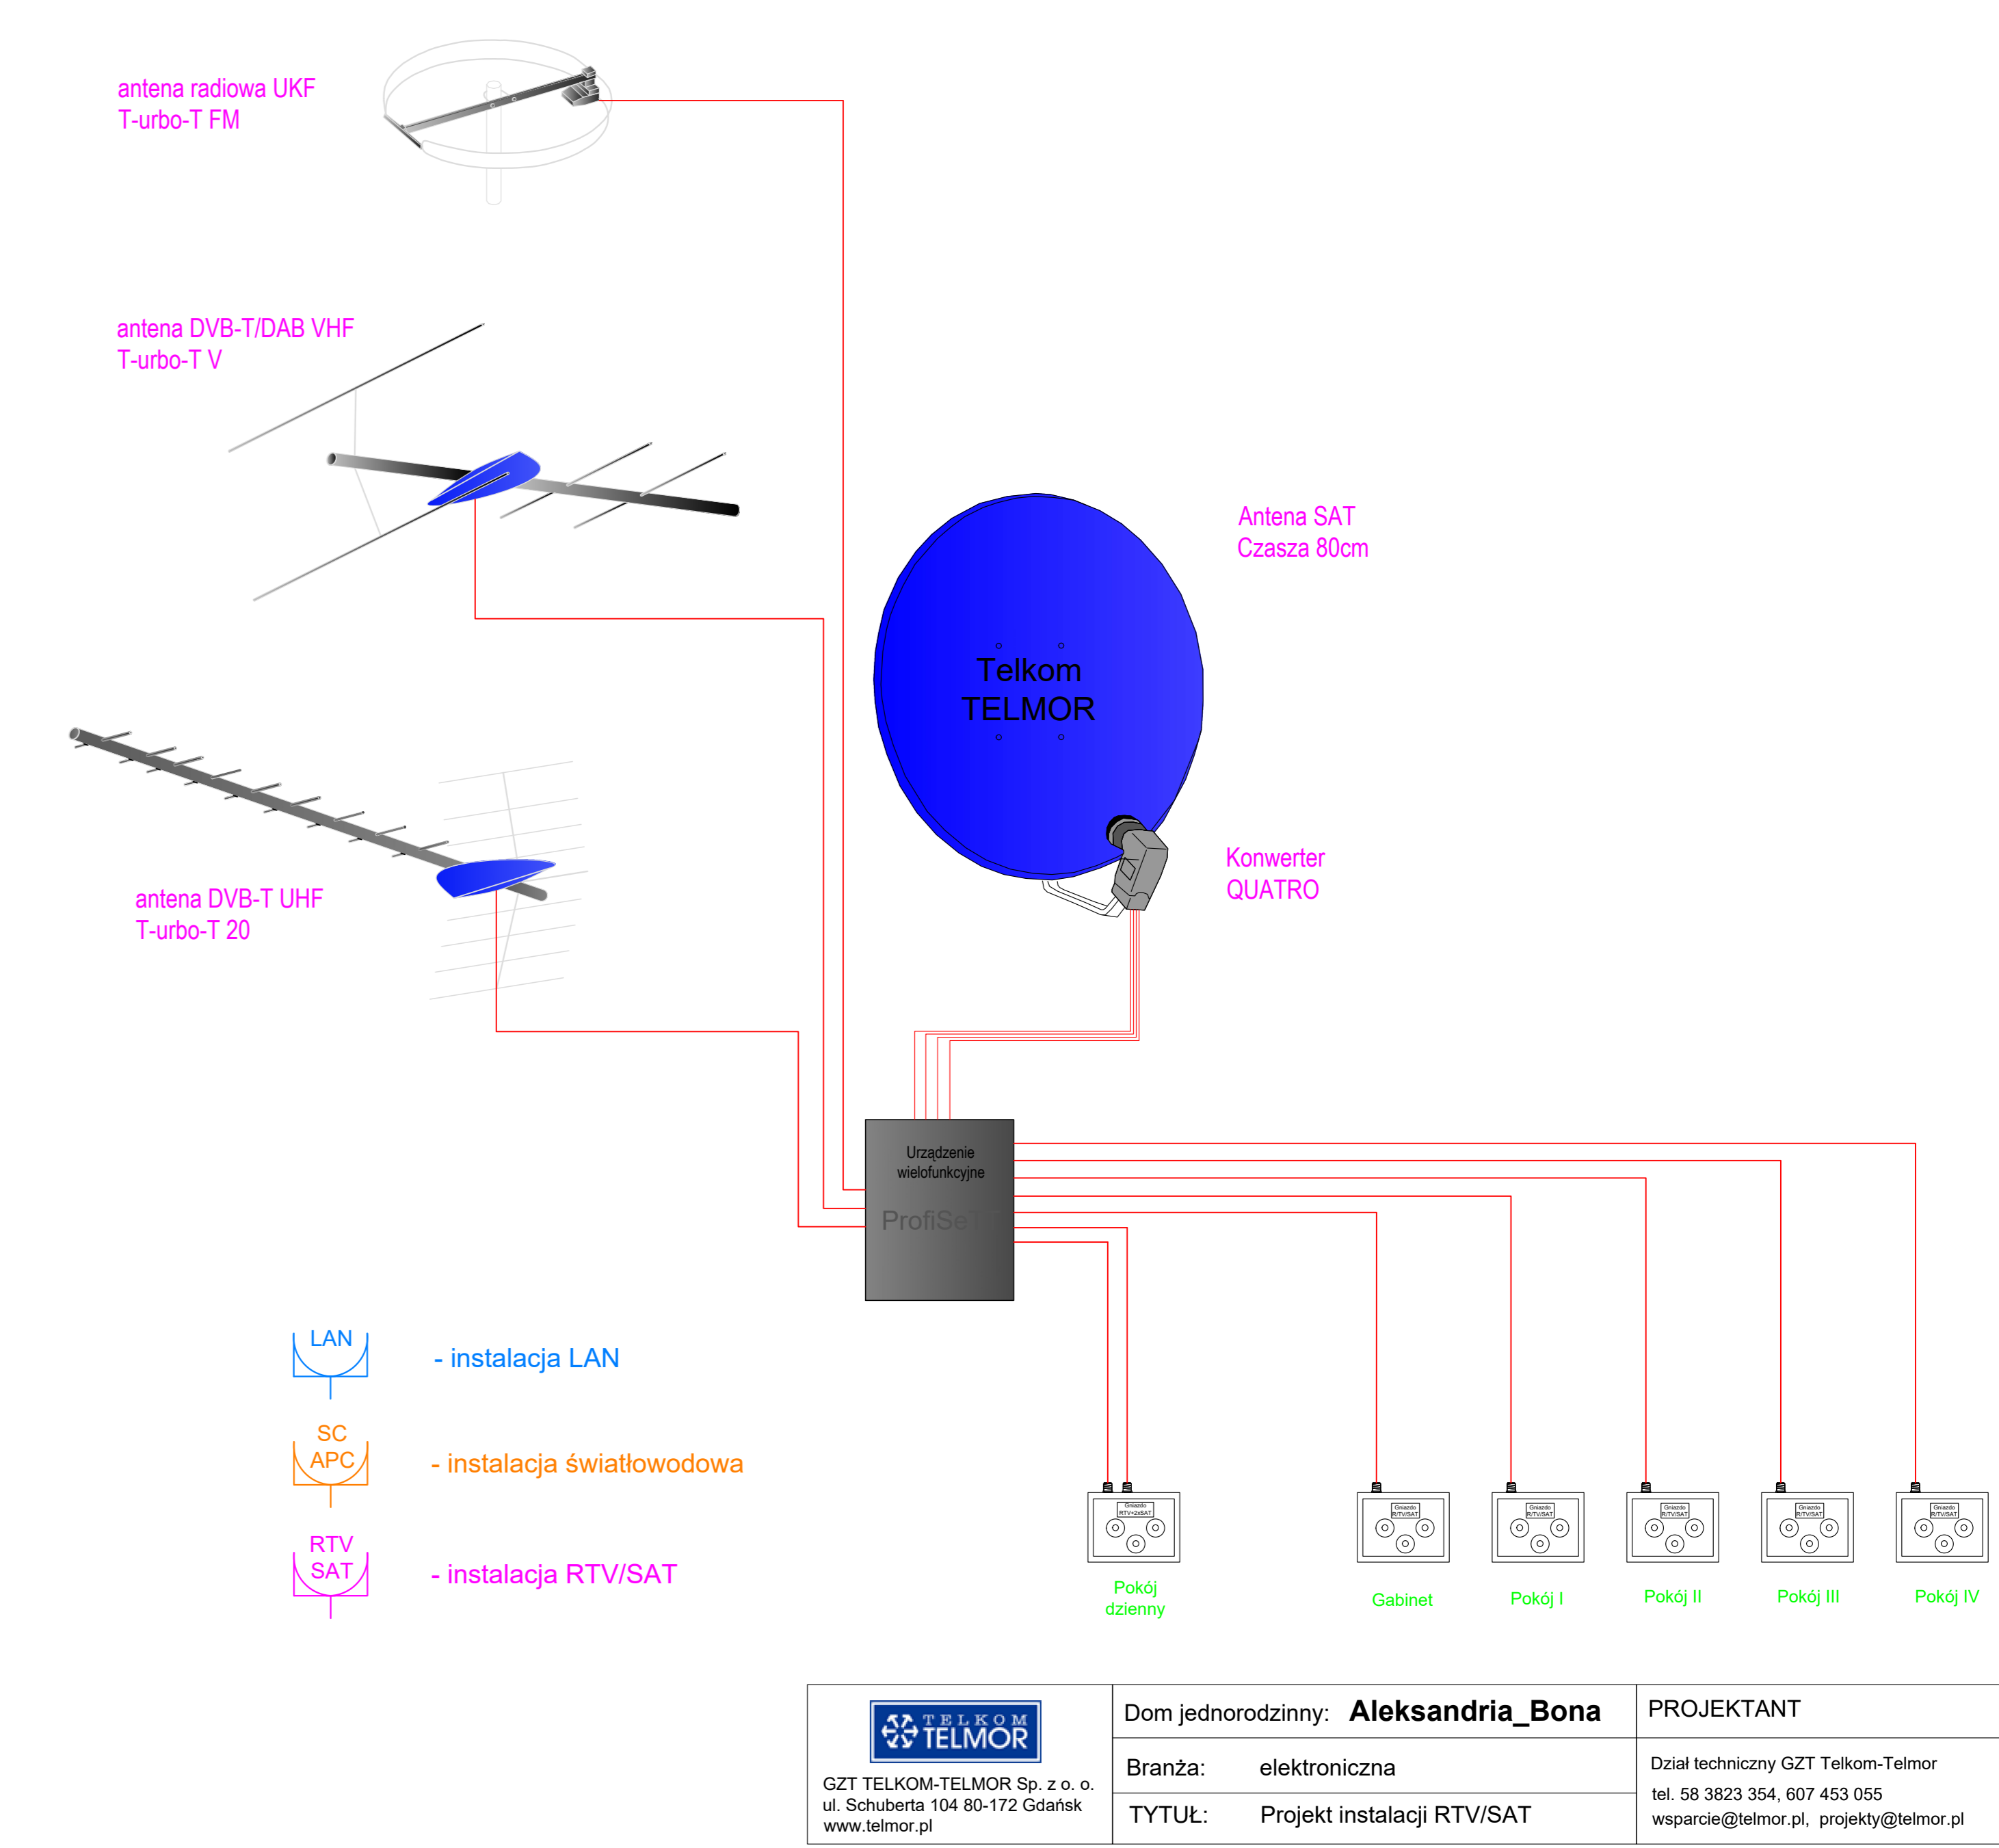

Schemat instalacji RTV/SAT

  GZT TELKOM-TELMOR Sp. z o.o. ul. Schuberta 104 80-172 Gdańsk www.telmor.pl	Dom jednorodzinny: Aleksandria_Bona Branża: elektroniczna TYTUŁ: Projekt instalacji RTV/SAT	PROJEKTANT Dział techniczny GZT Telkom-Telmor tel. 58 3823 354, 607 453 055 wsparcie@telmor.pl, projekty@telmor.pl